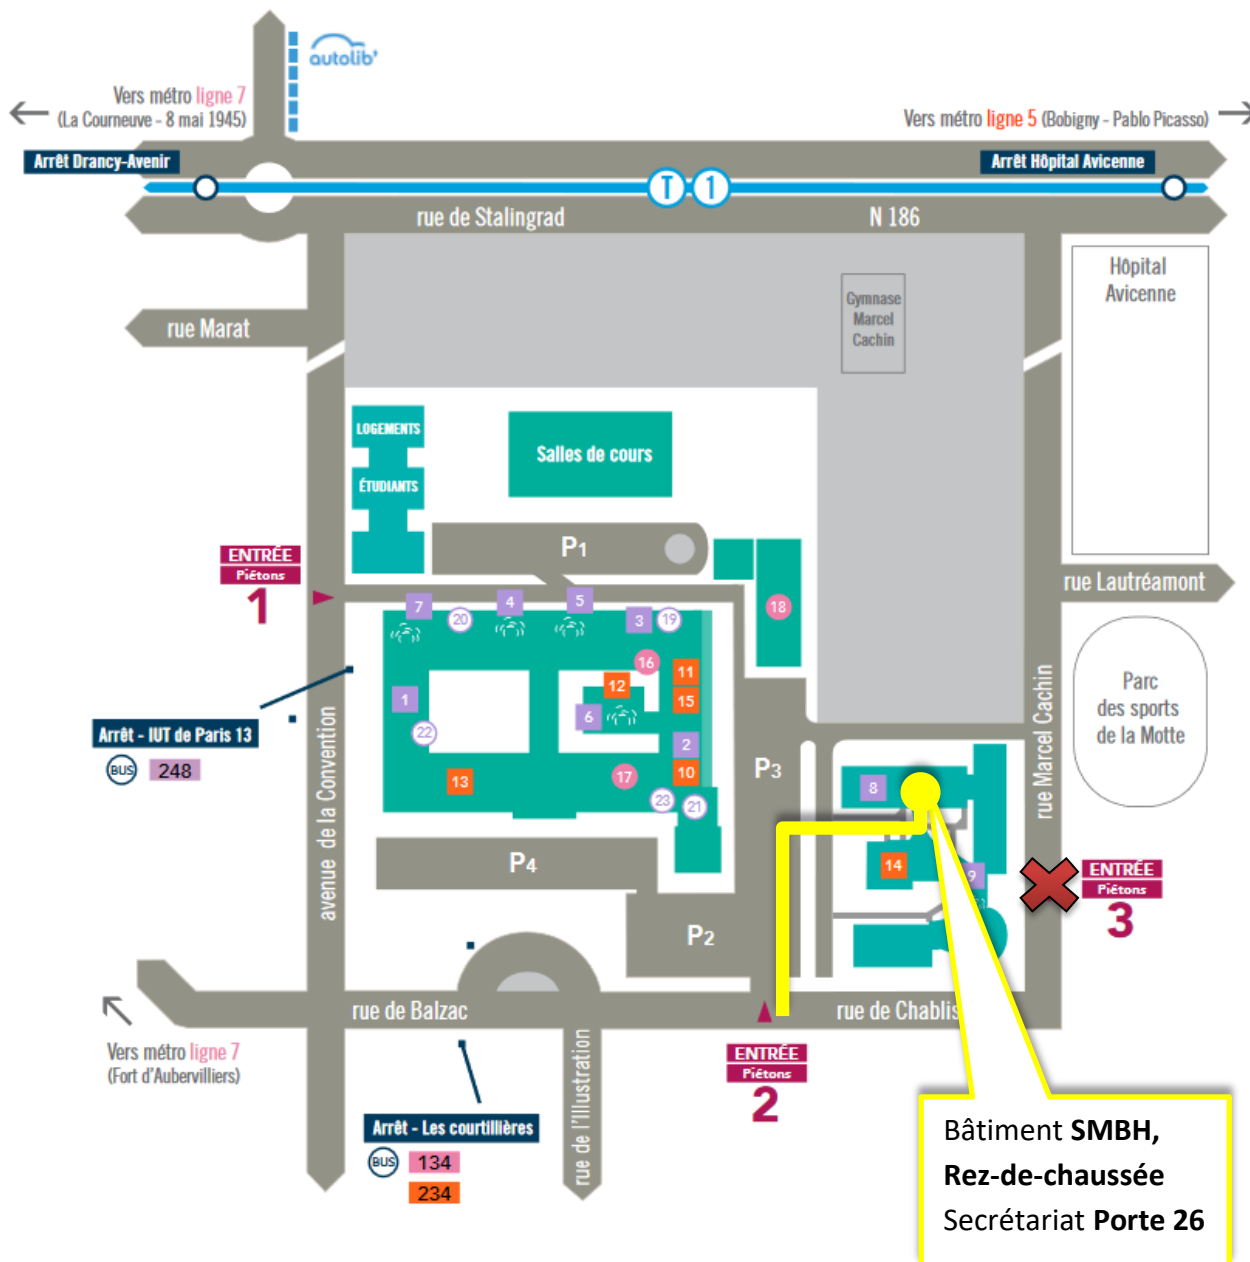


 L'entrée située au 74 rue marcel cachin est condamnée jusqu'à nouvel ordre.
Passez par la porte située 1 rue de chablis (Voir itinéraire en **jaune**)

COMPOSANTES - DÉPARTEMENTS

- 1 UFR SMBH - Santé, Médecine, Biologie Humaine
- 2 IUT de Bobigny
- 3 DAPS - Département des Activités Physiques et Sportives
- 4 Amphi Pierre-Gilles-de-Gennes (Rdc)
- 5 Amphi Robert-Escarpit (Rdc)
- 6 Amphi Hannah-Arendt (Mezzanine)
- 7 Amphi Johannes-Gutenberg (1^{er}/2^{ème} étages)
- 8 Laboratoire de recherche - UFR SMBH**
- 9 Amphis - Montaigne (Rdc)
 - Harvey (Rdc)
 - Paracelse (Rdc)
 - Maimonide (Rdc)

SERVICES COMMUNS

- 10 SCUIOP
- 11 Scolarité/inscriptions
- 12 Service culturel
- 13 Bibliothèque Jean-Dausset
- 14 Restaurant universitaire CROUS
- 15 Médecine préventive

VIE ÉTUDIANTE

- 16 Gymnase (1^{er} étage)
- 17 Cafétéria du CROUS
- 18 Gymnase La Chaufferie

ADMINISTRATION

- 19 Secrétariat pédagogique - IUT (Mezzanine)
- 20 Secrétariat pédagogique - UFR (Mezzanine)
- 21 Direction IUT (1^{er} étage)
- 22 Direction UFR (Rdc)
- 23 Salle du conseil (1^{er} étage)